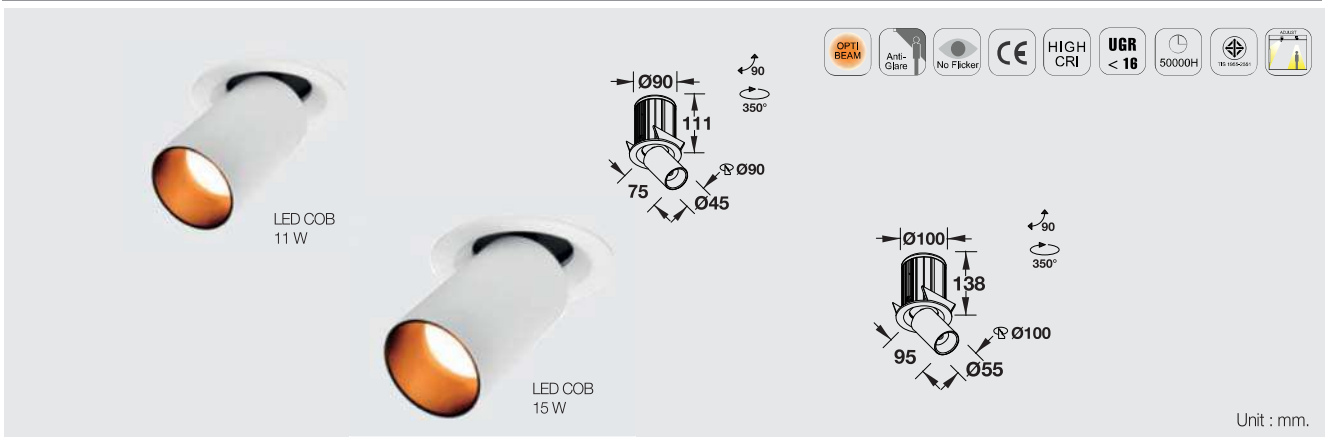

RECESS MOUNTED DOWNLIGHT / โคมดาวน์ไลท์แบบปรับมุมได้ สำหรับติดตั้ง

Cat. No. / รหัสสินค้า	821.06.289	821.06.290	821.06.291	821.06.292	821.06.293	821.06.064	821.06.065	821.06.294
Wattage / กำลังไฟฟ้า	11W				15W			
Colour temperature อุณหภูมิสี	3,000 K (Warm white)		5,000 K (Cool white)		3,000 K (Warm white)		5,000 K (Cool white)	
Colour housing / สีวัสดุโคม	White / ขาว	Black / ดำ	White / ขาว	Black / ดำ	White / ขาว	Black / ดำ	White / ขาว	Black / ดำ
Lifespan / อายุการใช้งาน	50,000 Hrs. / ชั่วโมง							
Luminous flux / อัตราความสว่าง	690 lm / ลูเมน				970 lm / ลูเมน			
Operating voltage / แรงดันที่ใช้งาน	220-240 V (50/60Hz)							
CRI / ค่าชี้วัดของแสง	Ra ≥ 90							
Beam angle / มุมกระจายแสง	24°							
Material / วัสดุโคม	Aluminium / อะลูมิเนียม							