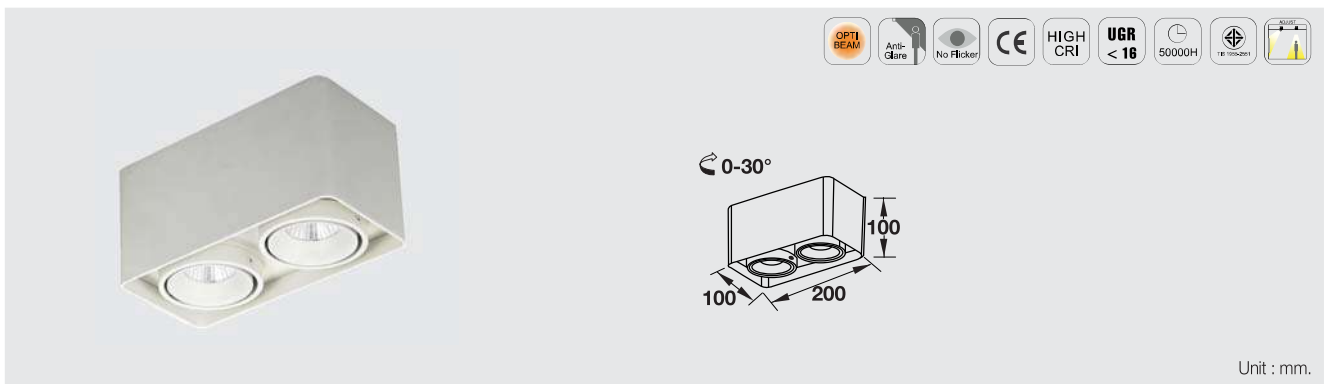

SURFACE MOUNTED DOWNLIGHT / โคมดาวน์ไลท์แบบปรับมุมได้ สำหรับติดลอย

Cat. No. / รหัสสินค้า	821.06.177	821.06.178	821.06.179	821.06.180
Wattage / กำลังไฟฟ้า	10 W			
Colour temperature อุณหภูมิสี	3,000 K (Warm white)		6,500 K (Day light white)	
Colour housing / สีวัสดุโคม	White / ขาว	Black / ดำ	White / ขาว	Black / ดำ
Lifespan / อายุการใช้งาน	50,000 Hrs. / ชั่วโมง			
Luminous flux / อัตราความสว่าง	840 lm / ลูเมน			
Operating voltage / แรงดันที่ใช้งาน	220-240 V (50/60Hz)			
CRI / ค่าชี้วัดของแสง	Ra ≥ 80			
Beam angle / มุมกระจายแสง	24°			
Material / วัสดุโคม	Aluminium / อะลูมิเนียม			

Cat. No. / รหัสสินค้า	821.06.181	821.06.182	821.06.183	821.06.184
Wattage / กำลังไฟฟ้า	2 x 10 W			
Colour temperature อุณหภูมิสี	3,000 K (Warm white)		6,500 K (Day light white)	
Colour housing / สีวัสดุโคม	White / ขาว	Black / ดำ	White / ขาว	Black / ดำ
Lifespan / อายุการใช้งาน	50,000 Hrs. / ชั่วโมง			
Luminous flux / อัตราความสว่าง	1,700 lm / ลูเมน			
Operating voltage / แรงดันที่ใช้งาน	220-240 V (50/60Hz)			
CRI / ค่าชี้วัดของแสง	Ra ≥ 80			
Beam angle / มุมกระจายแสง	24°			
Material / วัสดุโคม	Aluminium / อะลูมิเนียม			