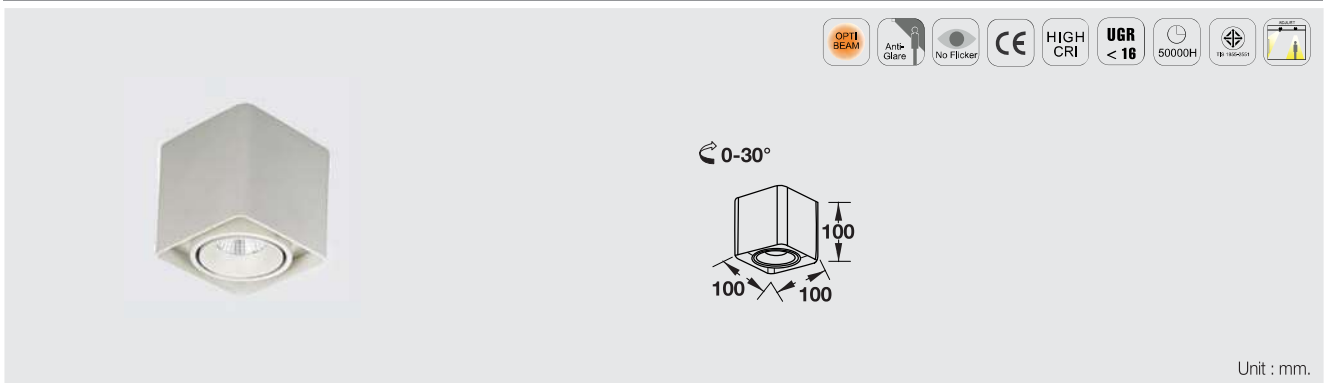

SURFACE MOUNTED DOWNLIGHT / โคมดาวน์ไลท์แบบปรับมุมได้ สำหรับติดลอย

Cat. No. / รหัสสินค้า	821.06.177	821.06.178	821.06.179	821.06.180
Wattage / กำลังไฟฟ้า	10 W			
Colour temperature อุณหภูมิสี	3,000 K (Warm white)		6,500 K (Day light white)	
Colour housing / สีวัสดุโคม	White / ขาว	Black / ดำ	White / ขาว	Black / ดำ
Lifespan / อายุการใช้งาน	50,000 Hrs. / ชั่วโมง			
Luminous flux / อัตราความสว่าง	840 lm / ลูเมน			
Operating voltage / แรงดันที่ใช้งาน	220-240 V (50/60Hz)			
CRI / ค่าชี้วัดของแสง	Ra ≥ 80			
Beam angle / มุมกระจายแสง	24°			
Material / วัสดุโคม	Aluminium / อะลูมิเนียม			

Cat. No. / รหัสสินค้า	821.06.181	821.06.182	821.06.183	821.06.184
Wattage / กำลังไฟฟ้า	2 x 10 W			
Colour temperature อุณหภูมิสี	3,000 K (Warm white)		6,500 K (Day light white)	
Colour housing / สีวัสดุโคม	White / ขาว	Black / ดำ	White / ขาว	Black / ดำ
Lifespan / อายุการใช้งาน	50,000 Hrs. / ชั่วโมง			
Luminous flux / อัตราความสว่าง	1,700 lm / ลูเมน			
Operating voltage / แรงดันที่ใช้งาน	220-240 V (50/60Hz)			
CRI / ค่าชี้วัดของแสง	Ra ≥ 80			
Beam angle / มุมกระจายแสง	24°			
Material / วัสดุโคม	Aluminium / อะลูมิเนียม			