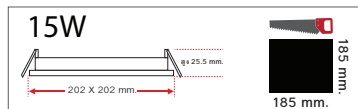

6W

9W

12W

15W

Dimension (mm)

มอก.1955-2551