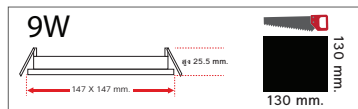

6W

9W

12W

15W

Dimension (mm)

มอก.1955-2551