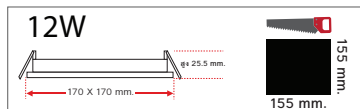

6W

9W

12W

15W

Dimension (mm)

มอก.1955-2551