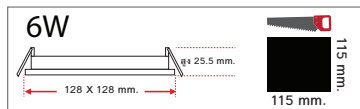

6W

9W

12W

15W

Dimension (mm)

มอก.1955-2551