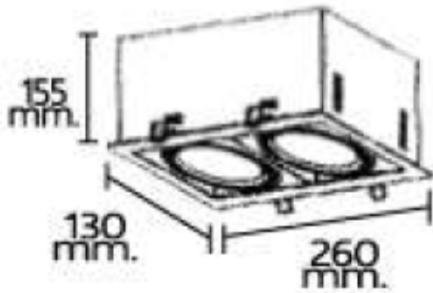

DRD08-2E27-012

SPECIFICATION

ตัวโคม : เหล็กขึ้นรูปเคลือบสีฝุ่นสีดำ
หน้าโคมสีขาว
ขั้ว : 2xE27

MODEL	DIMENSION(mm.) Ø H	LAMP HOLDER	LUMEN (MAX)	LAMP TYPE
DRD08-2E27-012	130 155	2xE27	1000	LED