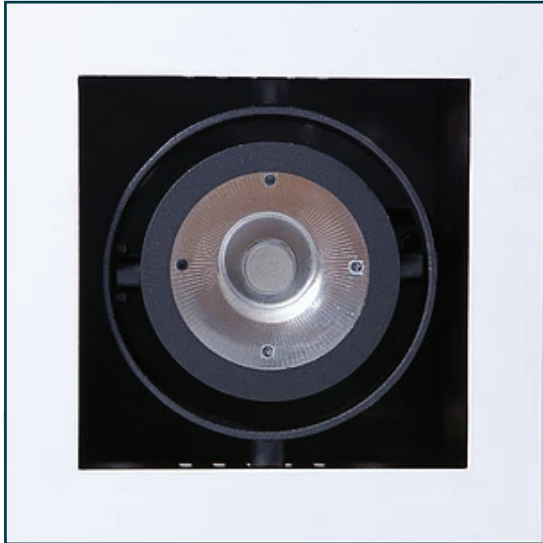

SPECIFICATION

รหัสสินค้า Optimus A1

รายละเอียดสินค้า

โคม MR16x1 12v 50w

ขนาด 118x118x89 mm. cut 106x106 mm.

OPTIMUS A1

SIGN & DECOR